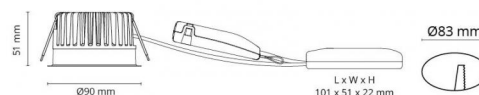

Lysteknikk

Type lyskilde: LED (Ikke utskiftbar)
Watt: 9W
Systemeffekt (W): 10.7W
Effektiv lysstrøm (lm): 800lm
Effekt: 75 lm/W
Spenning: 230V
Fargetemperatur: 3000K
Fargegjengivelse (Ra/CRI): Ra>95
MacAdams faktor: SDCM: 2
Levetid: L80/B20>100.000
Levetid: L90/B10>50.000
Lysstråling: Direkte
Optikk: Glass
Lysspredning: 42°